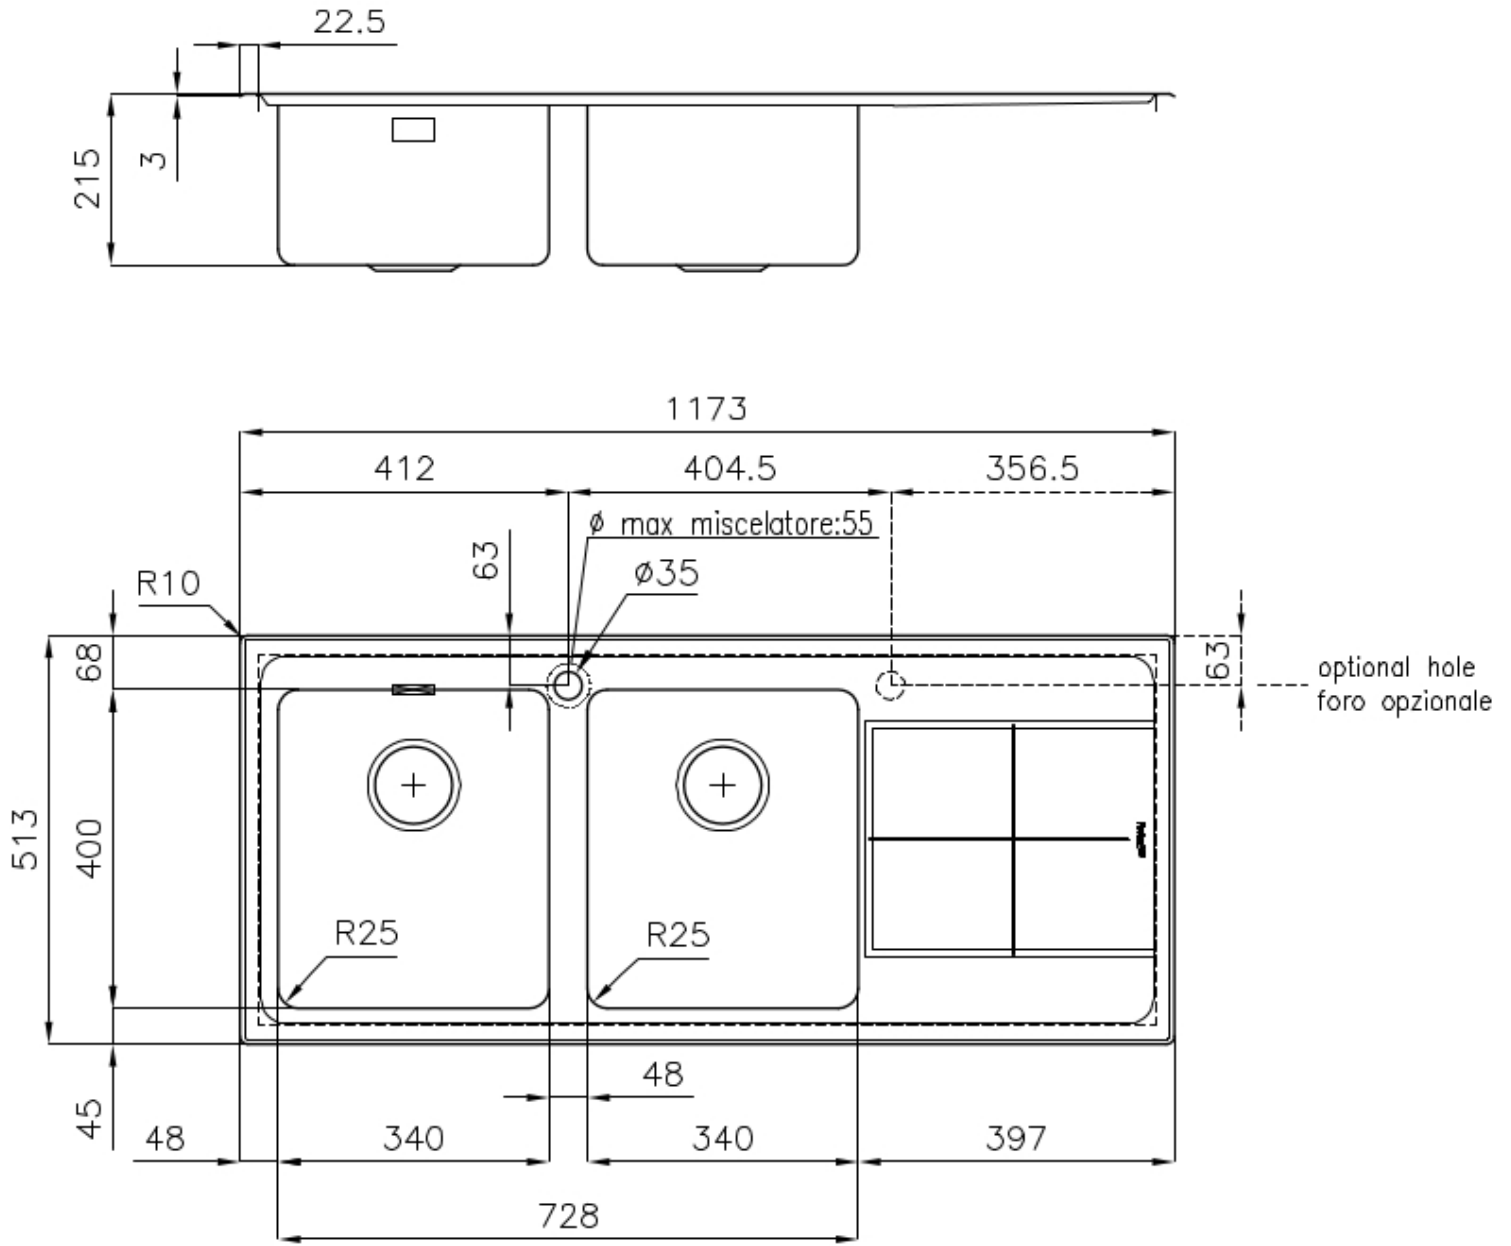

DIBUJOS TÉCNICOS