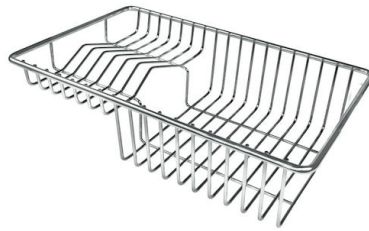

Fregadero KE

Cubeta a la izquierda

fregaderos

Código: 2222 052

CARACTERÍSTICAS

CUBETA DE RADIO ESTRECHO Cubetas de formas cuadradas con un diseño moderno y una mayor capacidad. Para una estética minimalista conjugada con la máxima comodidad.

REBOSADERO PERIMETRAL El rebosadero es una seguridad siempre presente en los fregaderos Foster que impide el desbordamiento del agua de la cubeta en caso de olvido. La solución del desagüe perimetral mejora la estética gracias a la forma cuadrada y esencial.

Orificios Monomando 1 orificio de serie - 2° orificio bajo petición

Hueco de encastre 1140 x 480 mm

Escurreidor Si

Anchura 117 cm

Medida de la cubeta 340x400mm

Número de cubetas 2 cubetas

Desagüe Desagüe 3.5 "

DIBUJOS TÉCNICOS

ACCESORIOS OPCIONALES

Cesta blanca de acero inoxidable
8611 000

Cesta portaplatos inox
8100 303
* sólo en combinación con el accesorio
8644 101

Cesta portaplatos inox
8100 201

Cubeta blanca
8153 100